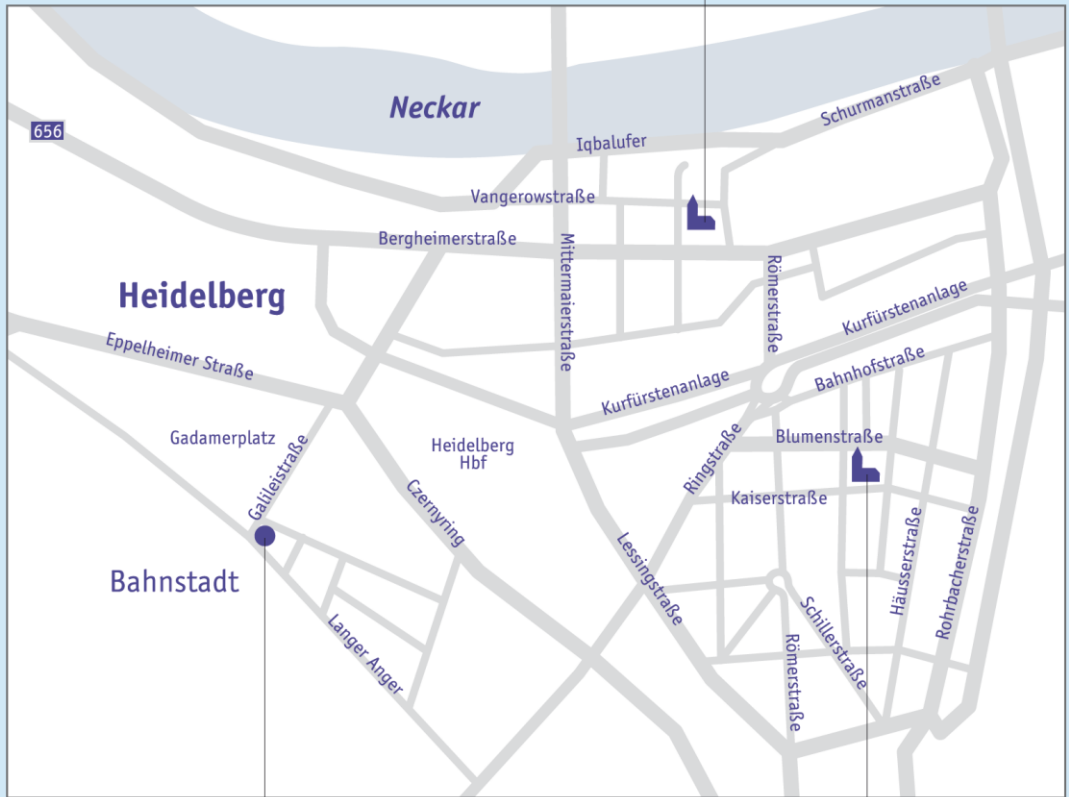

Kirche in der Bahnstadt

Luthergemeinde
Vangerowstraße 5
69115 Heidelberg

So finden Sie uns ...

**Ökumenischer
Kirchenladen**
Galileistraße 25
69115 Heidelberg

**Seelsorgeeinheit
Philipp Neri**
Blumenstraße 23
69115 Heidelberg